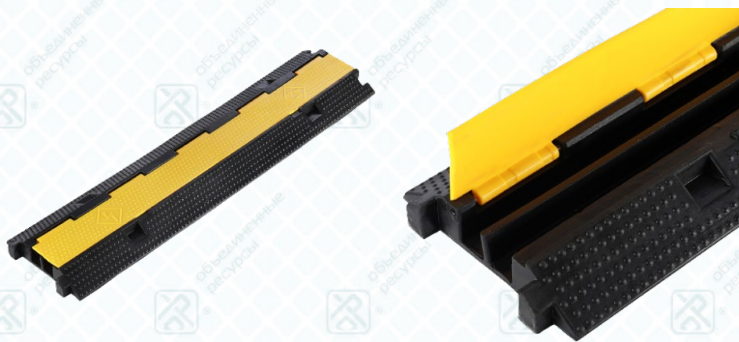

ПАСПОРТ

Кабель-канал ККР 2-20, 2 канала

Обозначение: ККР 2-20-40

Дата изготовления: _____

Номер партии: _____

Количество изделий в партии: _____

№ п/п	Наименование показателя	Фактическое значение показателя
1	Цвет	Черный, желтый
2	Размеры (ДхШхВ), мм	990x245x46
3	Вес, кг	6,61
4	Количество каналов, шт.	2 шт.
5	Размер канала, мм	30x32
6	Материал	Ударопрочная резина, ПВХ
7	Температурный режим	от -50°C до +50°C, кабель-канал выдерживает перепады температур
8	Нагрузка	20 тонн
9	Место установки	Подходит для установки в местах проведения массовых мероприятий, в паркингах, на открытых стоянках и складах.